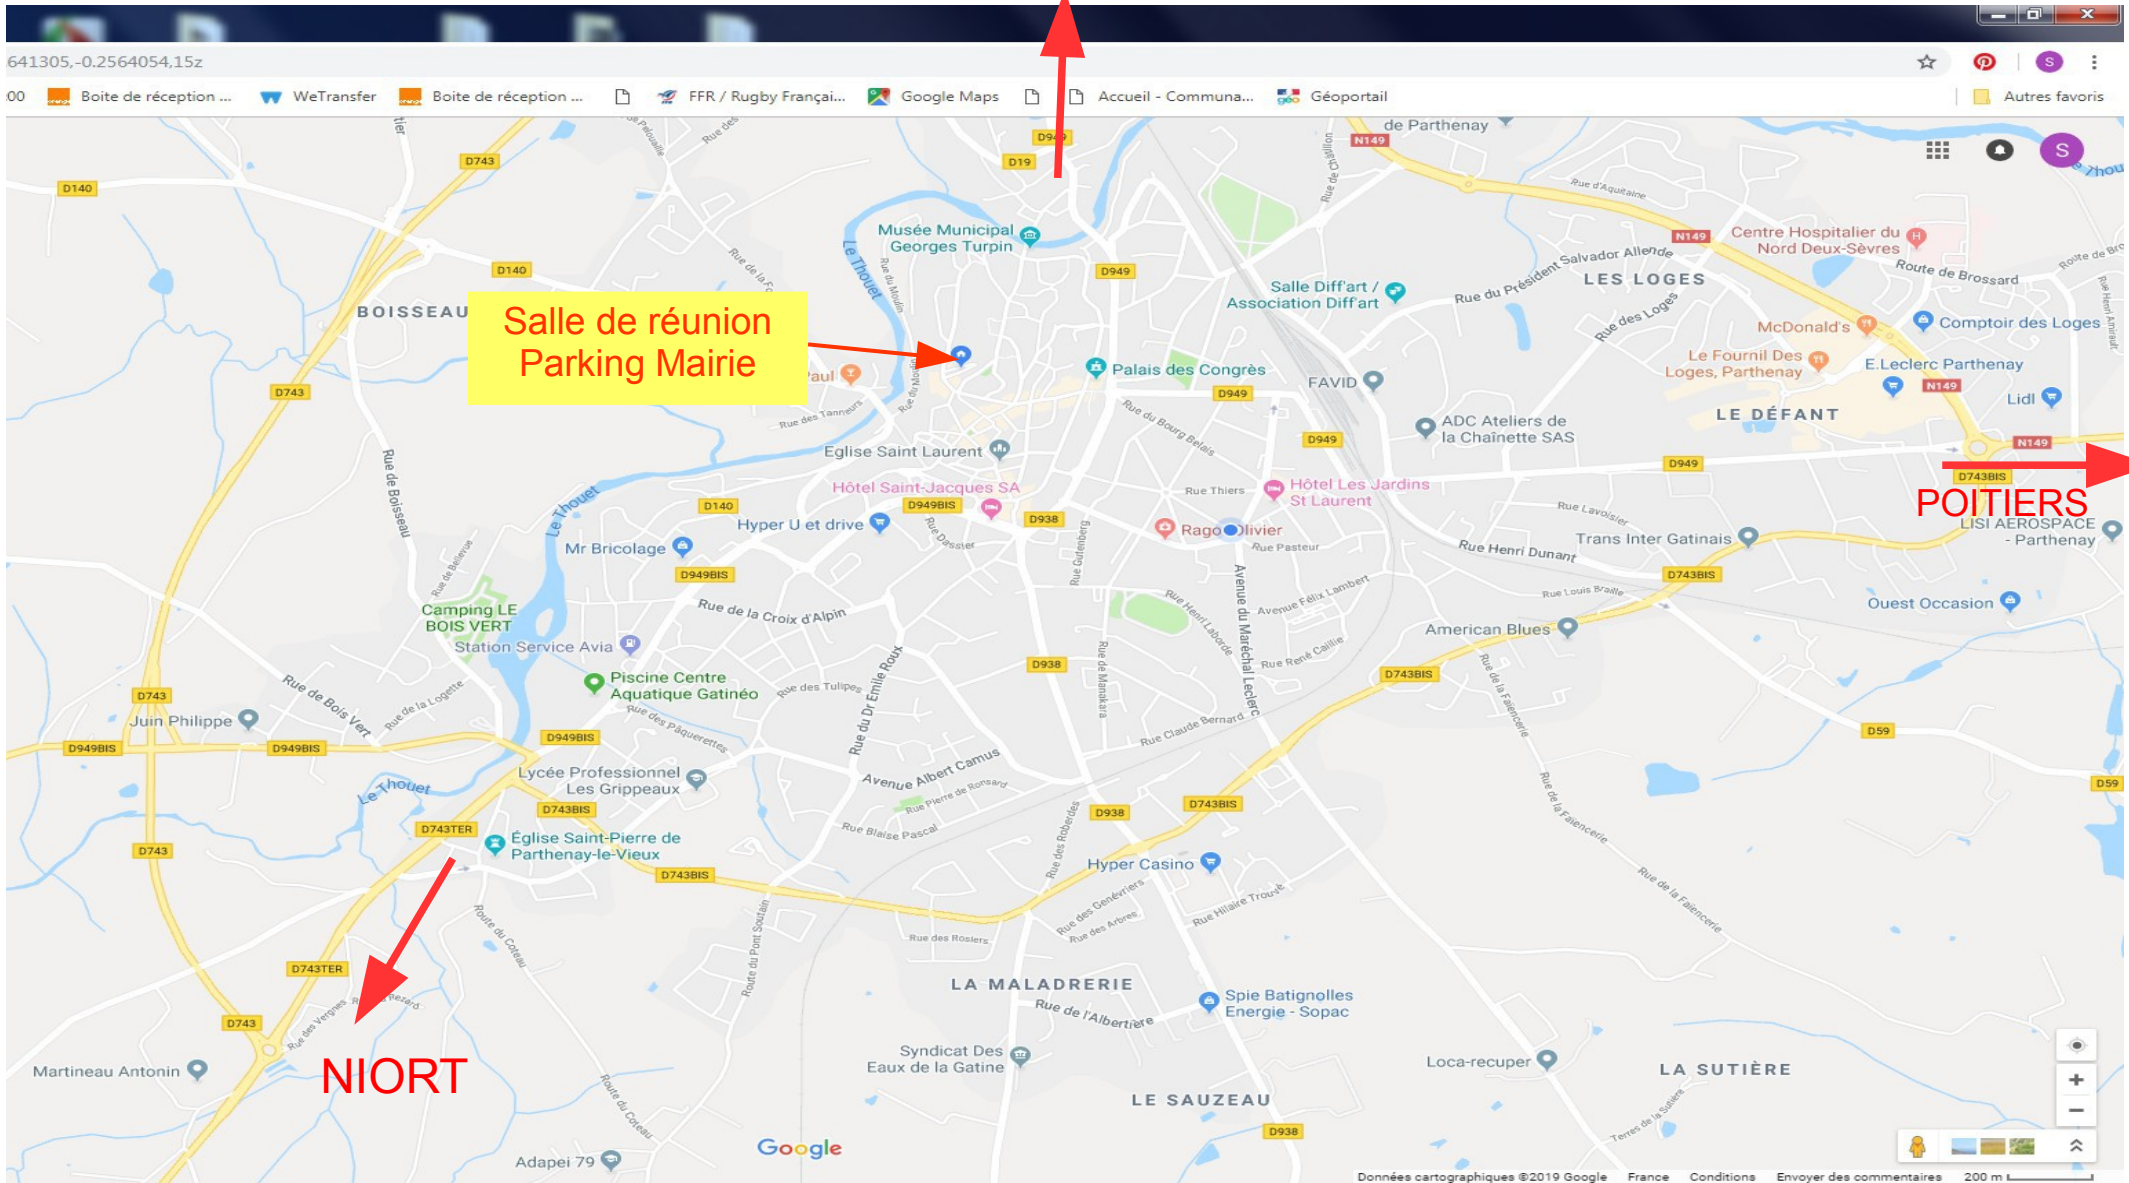

Bressuire - Thouars

PARKING

Passage piétons

**Salle de réunion
entrée sur l'arrière par les
escaliers**

**la salle de réunion est
sur l'arrière de ce bâtiment**

**La Citadelle
restaurant**